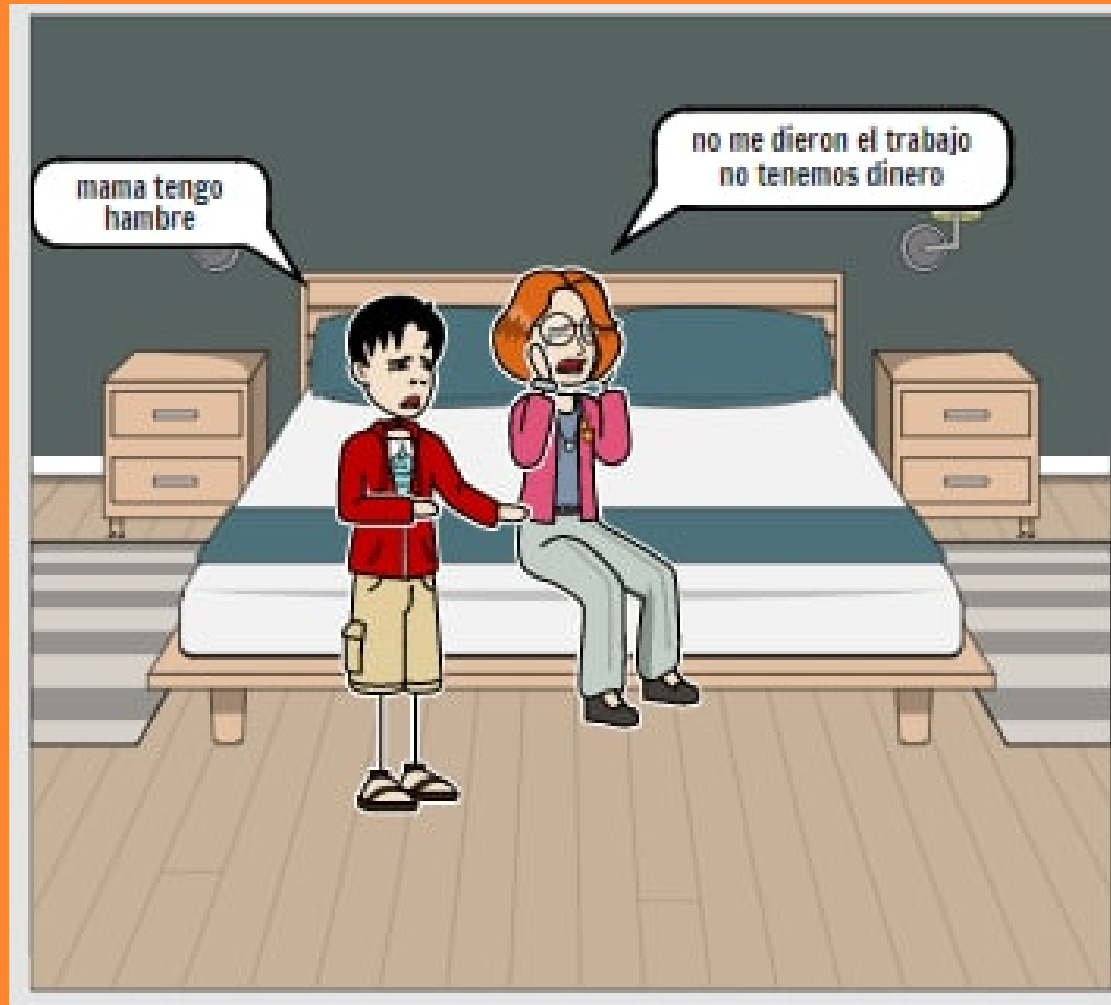

REINTEGRATE MUJER

AGENDA

- Guión gráfico de la solución
- Explicación del guión gráfico de la solución

**Storyboard-
REINTEGRATE
MUJER**

En nuestro Storyboard narramos de una forma visual muchos casos que sufren día a día mujeres que por el hecho de ser mujeres se les niega un trabajo, se les cierra las puertas y se les rechaza las oportunidades de salir adelante limitándolas y dejándolas en un estado de vulnerabilidad, no solo a ellas sino también a sus familias que muchas veces dependen de ellas. Podemos ver como una mujer Maria va en busca de trabajo, pero este se le niega porque solo requieren de personal masculino, en casa la esperan sus hijos que tienen hambre y Maria sin fuentes de ingreso no tiene como alimentar a sus hijos. Por medio de uno de nuestros canales de comunicación, Maria se entera de nuestra página web y se pone en contacto con nosotros, le brindamos nuestro espacio para que pueda contar su historia, venda sus productos y comience a generar ganancias. Maria se convierte en una emprendedora y ahora puede solventar sus gastos, siendo un ejemplo para que muchas mujeres se unan a REINTEGRATE MUJER.

En nuestro Storyboard narramos de una forma visual ilustraciones presentadas de forma secuencial con el objetivo de servir de guía para entender una historia o evento, en este caso de Maria. Desarrollar este Storyboard nos ayudó a transmitir nuestras ideas con claridad, al expresar todos los elementos de forma concreta y organizada, nos facilita el entendimiento de como es que nuestra idea solucionara nuestro problema, que es la discriminación en el ámbito laboral hacia las mujeres y como es que brindaremos ayuda a esas mujeres.